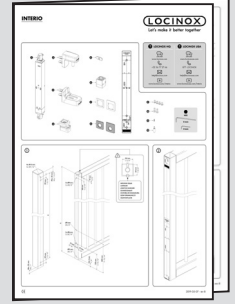

help@locinoxusa.com

www.locinoxusa.com/interio

3  
**A**

HEX  
5mm

PH1

3  
**B**

HEX  
5mm

3  
**C**

13 mm  
17 mm

**INTERIO**

4  
≡  
15

16

PH1

**GATESTOP**

Max. 125°

[pictures@locinox.com](mailto:pictures@locinox.com)