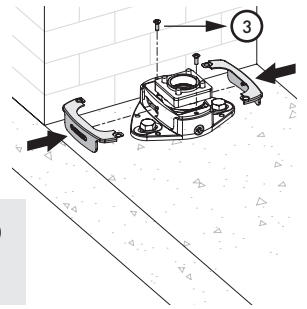

13 mm  
17 mm

**INTERIO**

4  
≡  
15

16

PH1

**GATESTOP**

Max. 125°

[pictures@locinox.com](mailto:pictures@locinox.com)