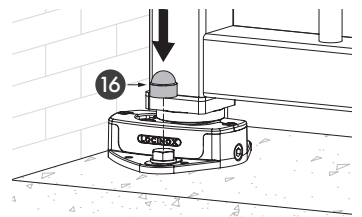

13 mm  
17 mm

**INTERIO**

4  
≡  
15

16

PH1

**GATESTOP**

Max. 125°

[pictures@locinox.com](mailto:pictures@locinox.com)