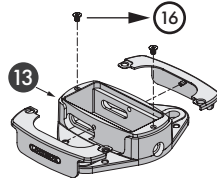

help@locinoxusa.com

www.locinoxusa.com/interio

3  
**A**

HEX  
5mm

PH1

3  
**B**

HEX  
5mm

3  
**C**

13 mm  
17 mm

**INTERIO**

4  
≡  
15

16

PH1

**GATESTOP**

Max. 125°

[pictures@locinox.com](mailto:pictures@locinox.com)