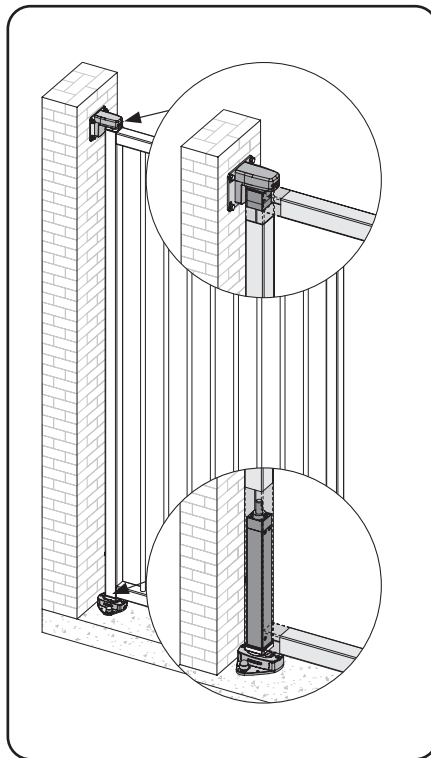

13 mm  
17 mm

**INTERIO**

4  
≡  
15

16

PH1

**GATESTOP**

Max. 125°

[pictures@locinox.com](mailto:pictures@locinox.com)