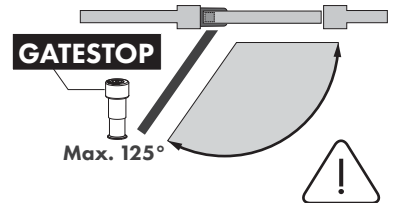

13 mm  
17 mm

**INTERIO**

4  
≡  
15

16

PH1

**GATESTOP**

Max. 125°

[pictures@locinox.com](mailto:pictures@locinox.com)