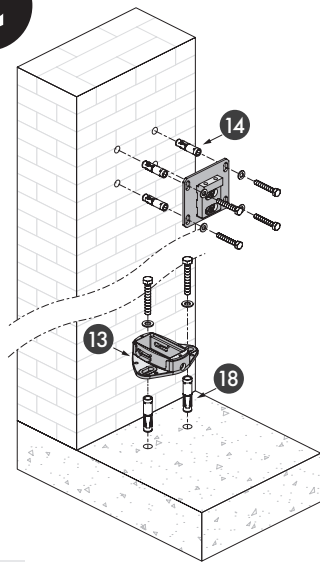

help@locinoxusa.com

www.locinoxusa.com/interio

3  
**A**

HEX  
5mm

PH1

3  
**B**

HEX  
5mm

3  
**C**

13 mm  
17 mm

**INTERIO**

4  
≡  
15

16

PH1

**GATESTOP**

Max. 125°

[pictures@locinox.com](mailto:pictures@locinox.com)