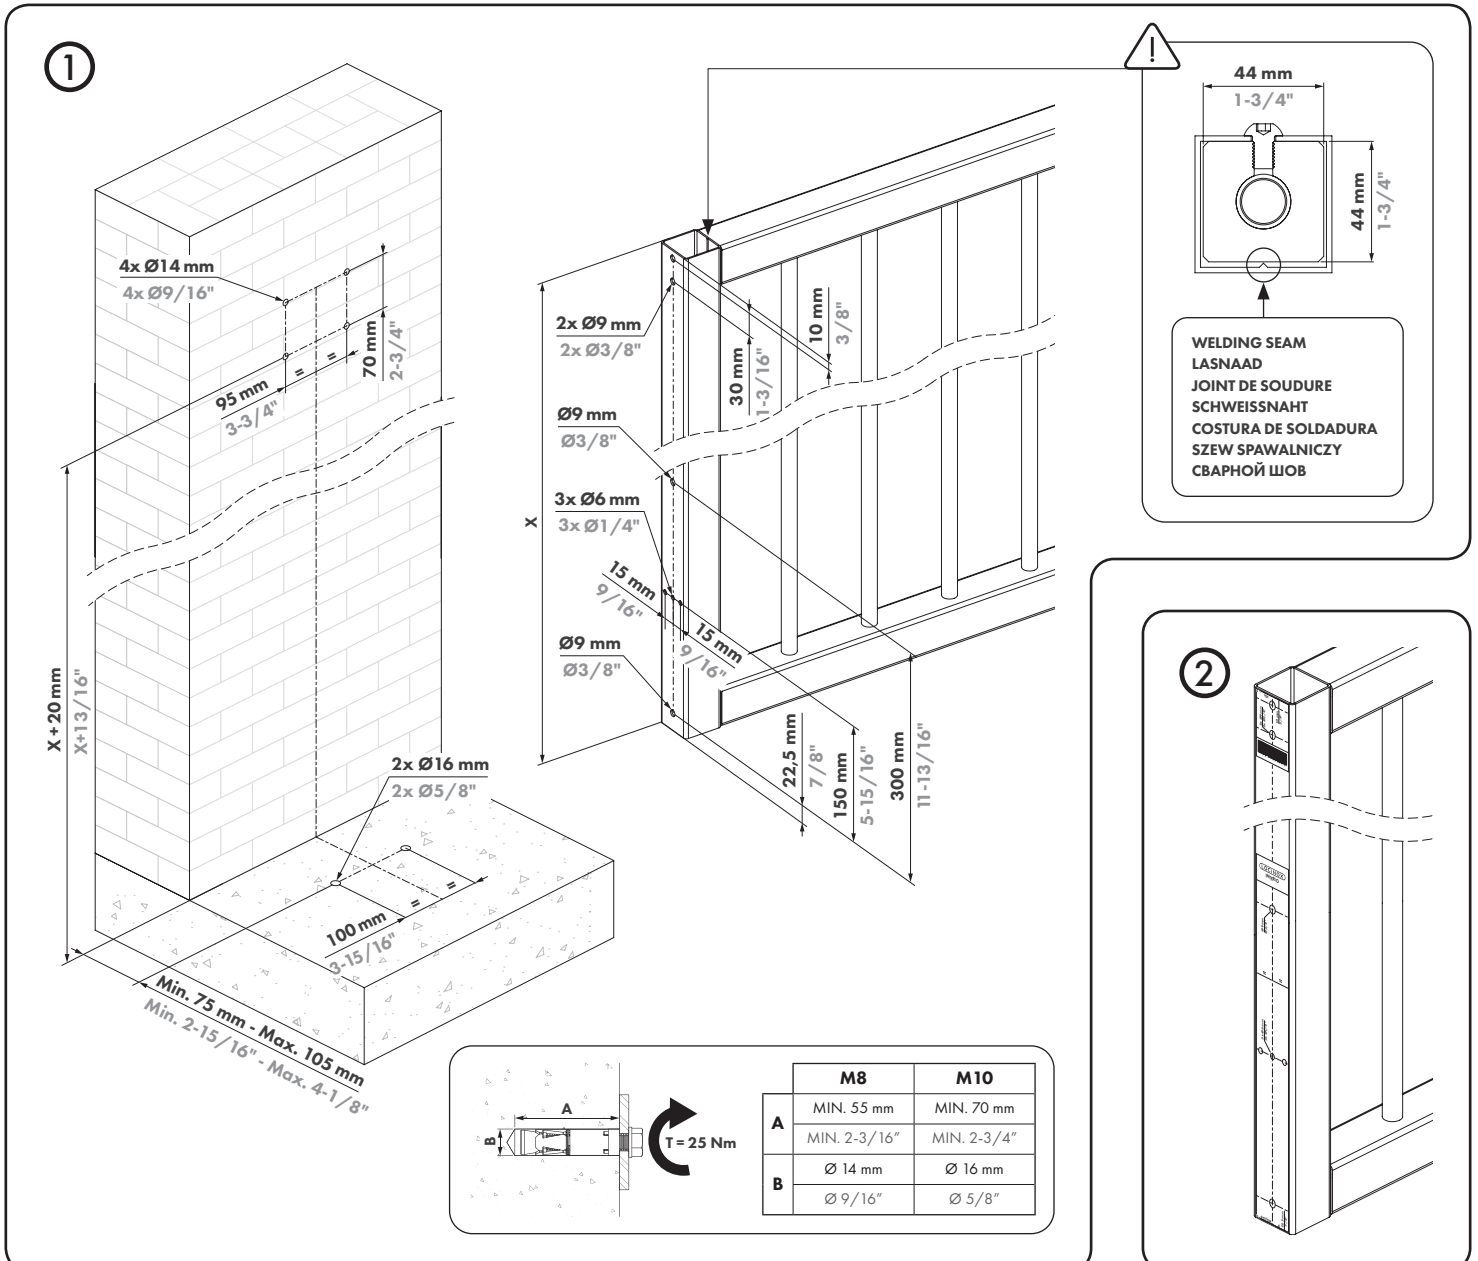

LOCINOX

LIVE CHAT
www.locinox.com

BE-HQ: +32 56 77 27 66
PL-CEE: +48 717 58 21 00

help@locinox.com

www.locinox.com/interio

LOCINOX USA

LIVE CHAT
www.locinoxusa.com

877-LOCINOX

help@locinoxusa.com

www.locinoxusa.com/interio